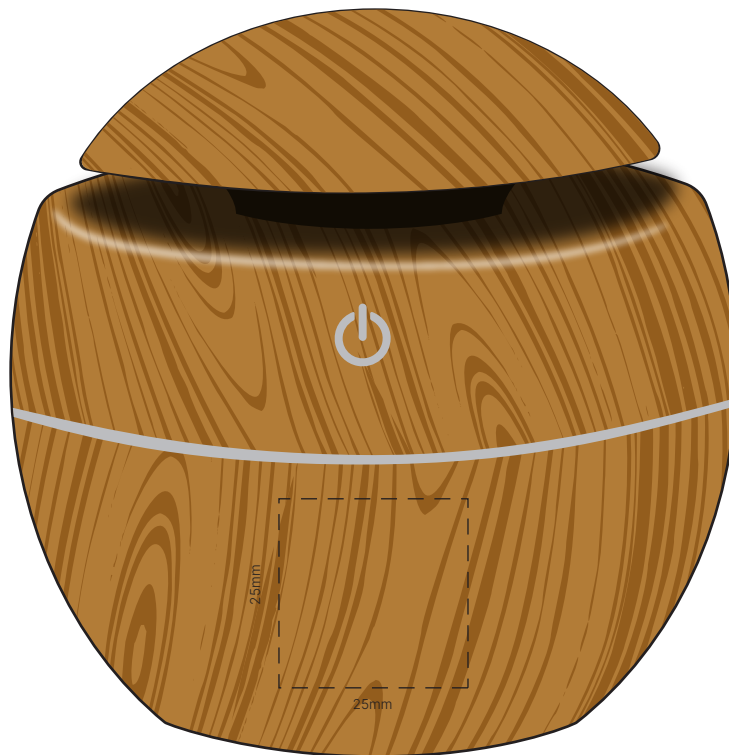

Actual Print Size
0000mm W x 0000mm H

<p>Product Colour/s Wood/Natural</p>	<p>Print colour/s (Please specify print colour/s here)</p>	<p>Quantity (Please specify quantity here)</p>
<p>Print Method ■ Pad Print (2 Colours MAX): 25mm W x 25mm H</p>		<p>Colours Available ●</p>